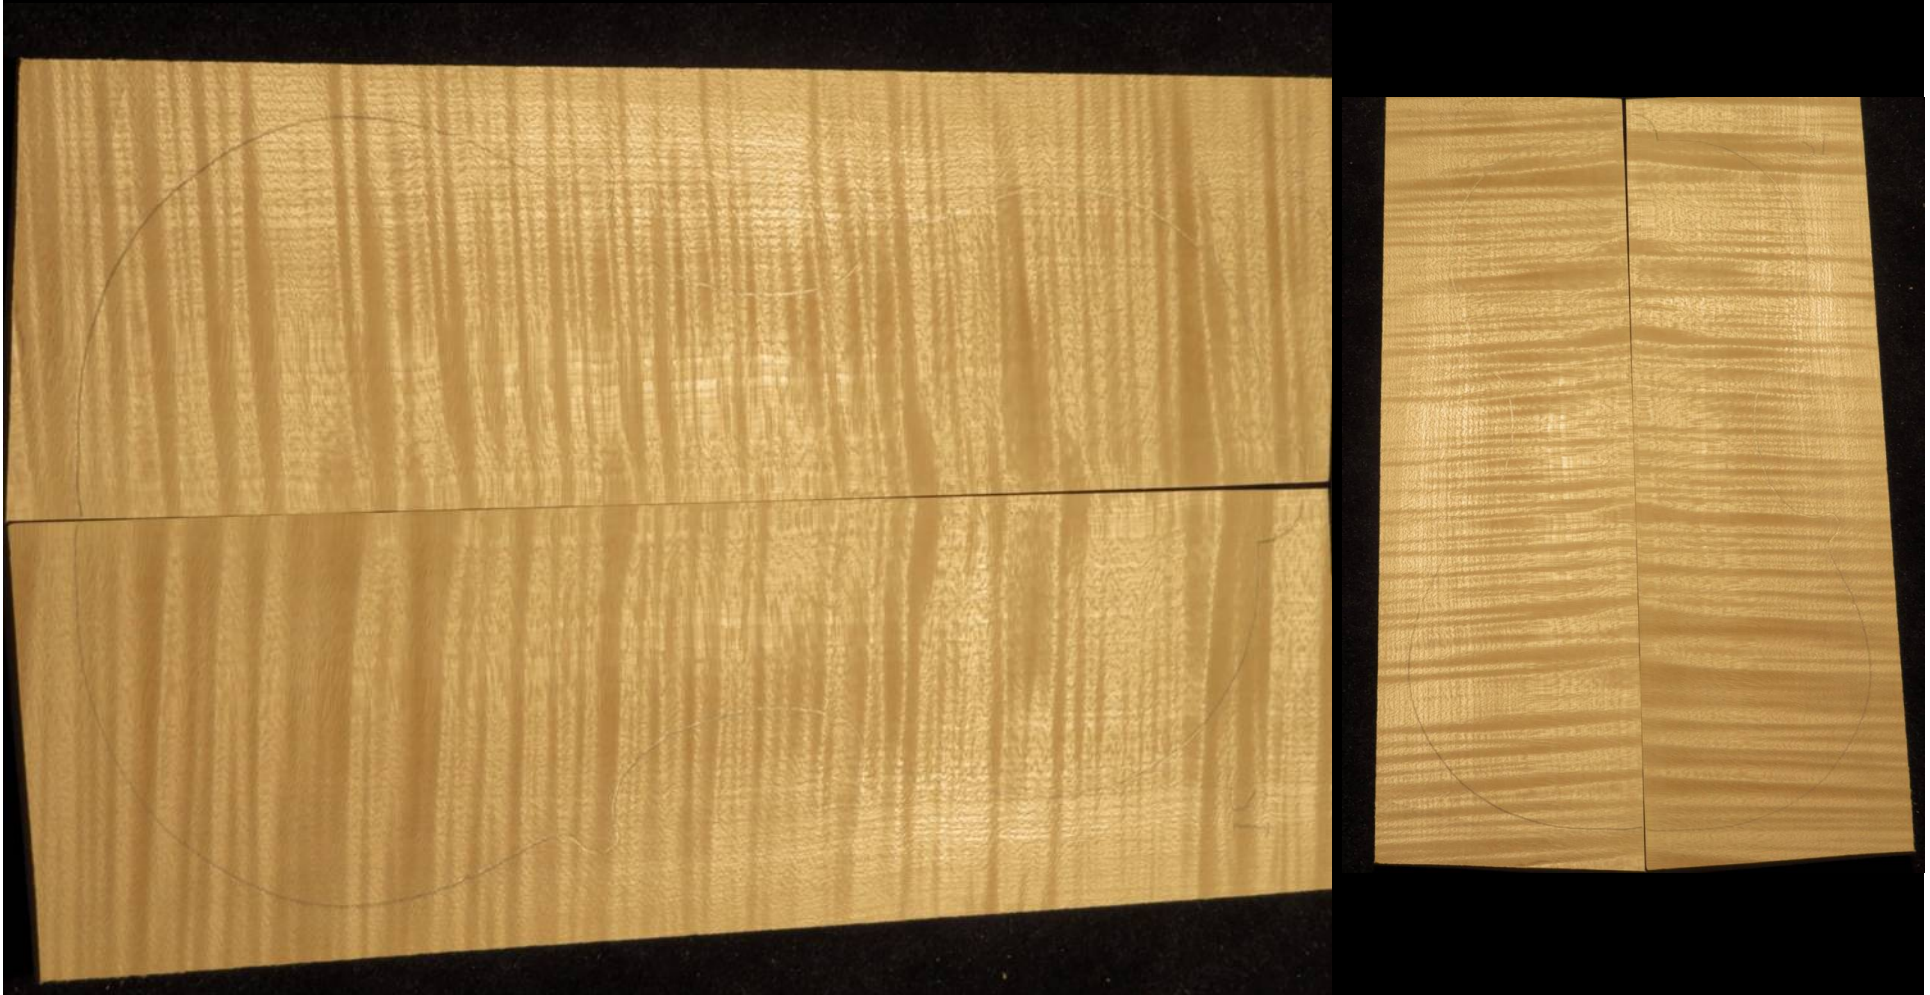

Violon Choix S - année 2024

Prix : 155 € HTVA (fond,manche,éclisses)

Réf **SI** - pièce **N°25**