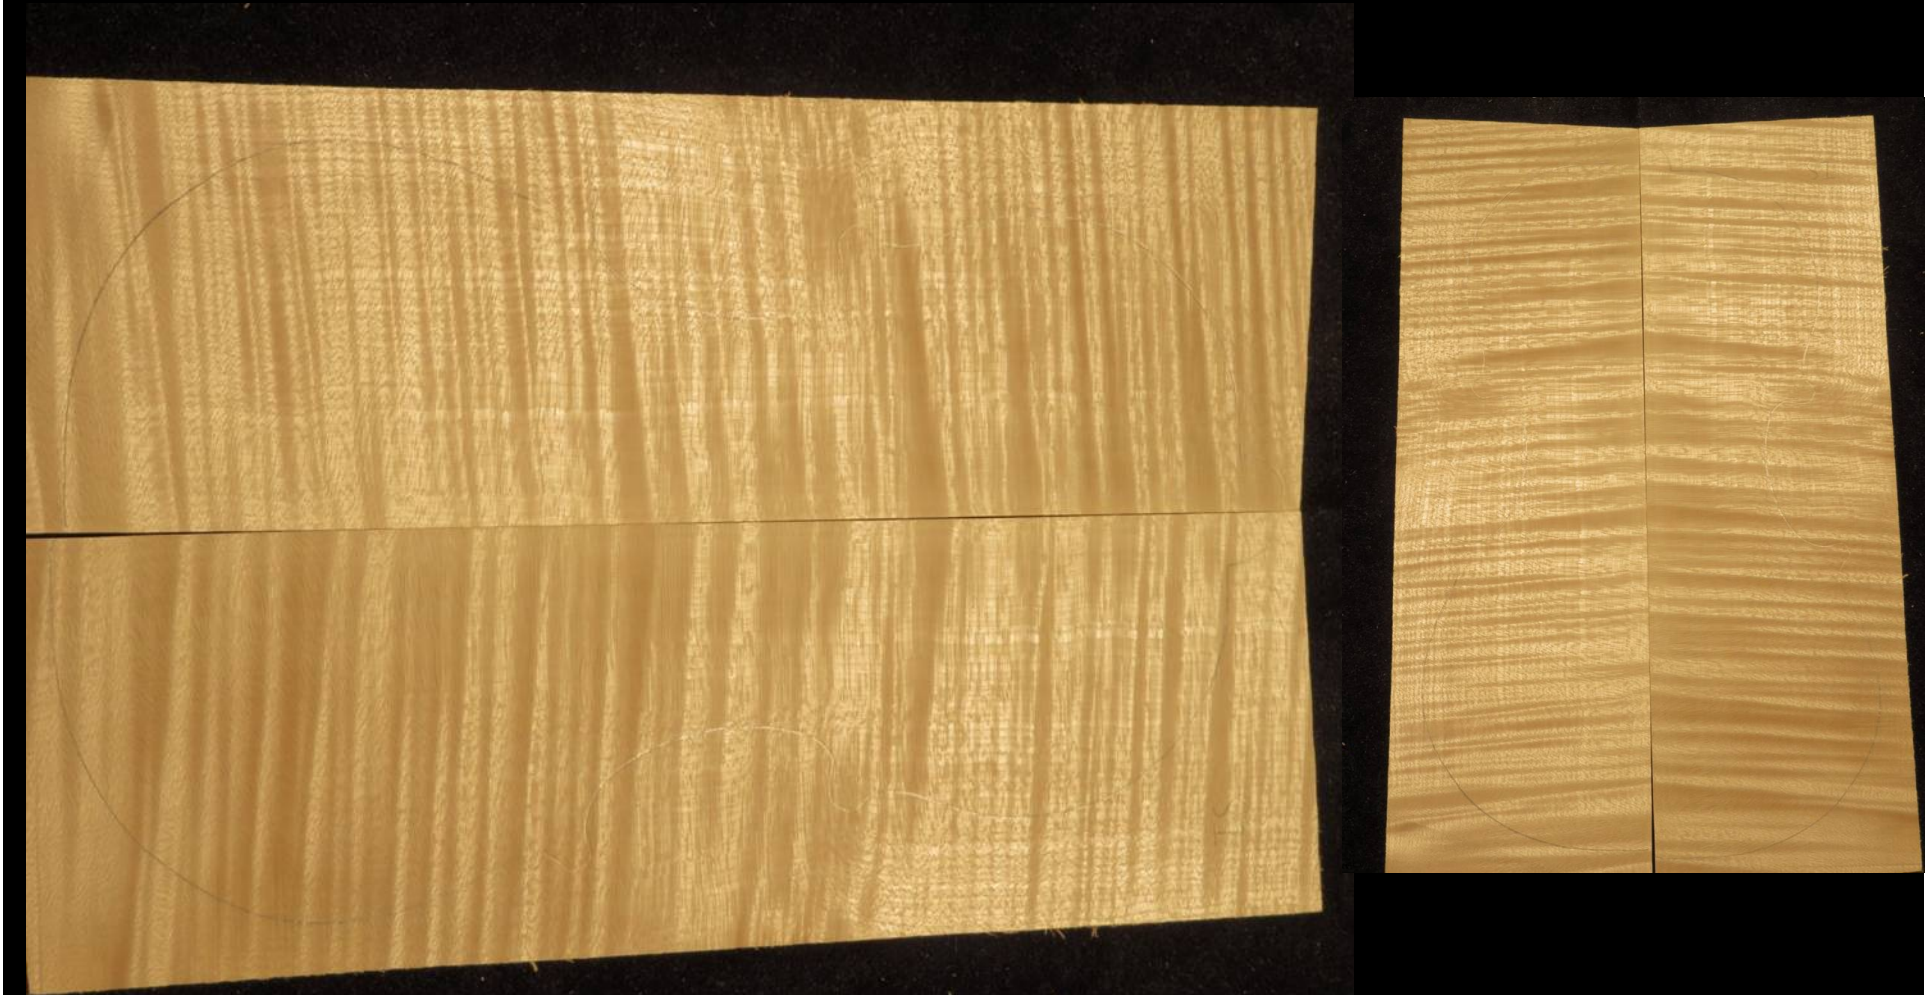

Violon Choix S - année 2024

Prix : 155 € HTVA (fond,manche,éclisses)

Réf **SI** - pièce **N°27**