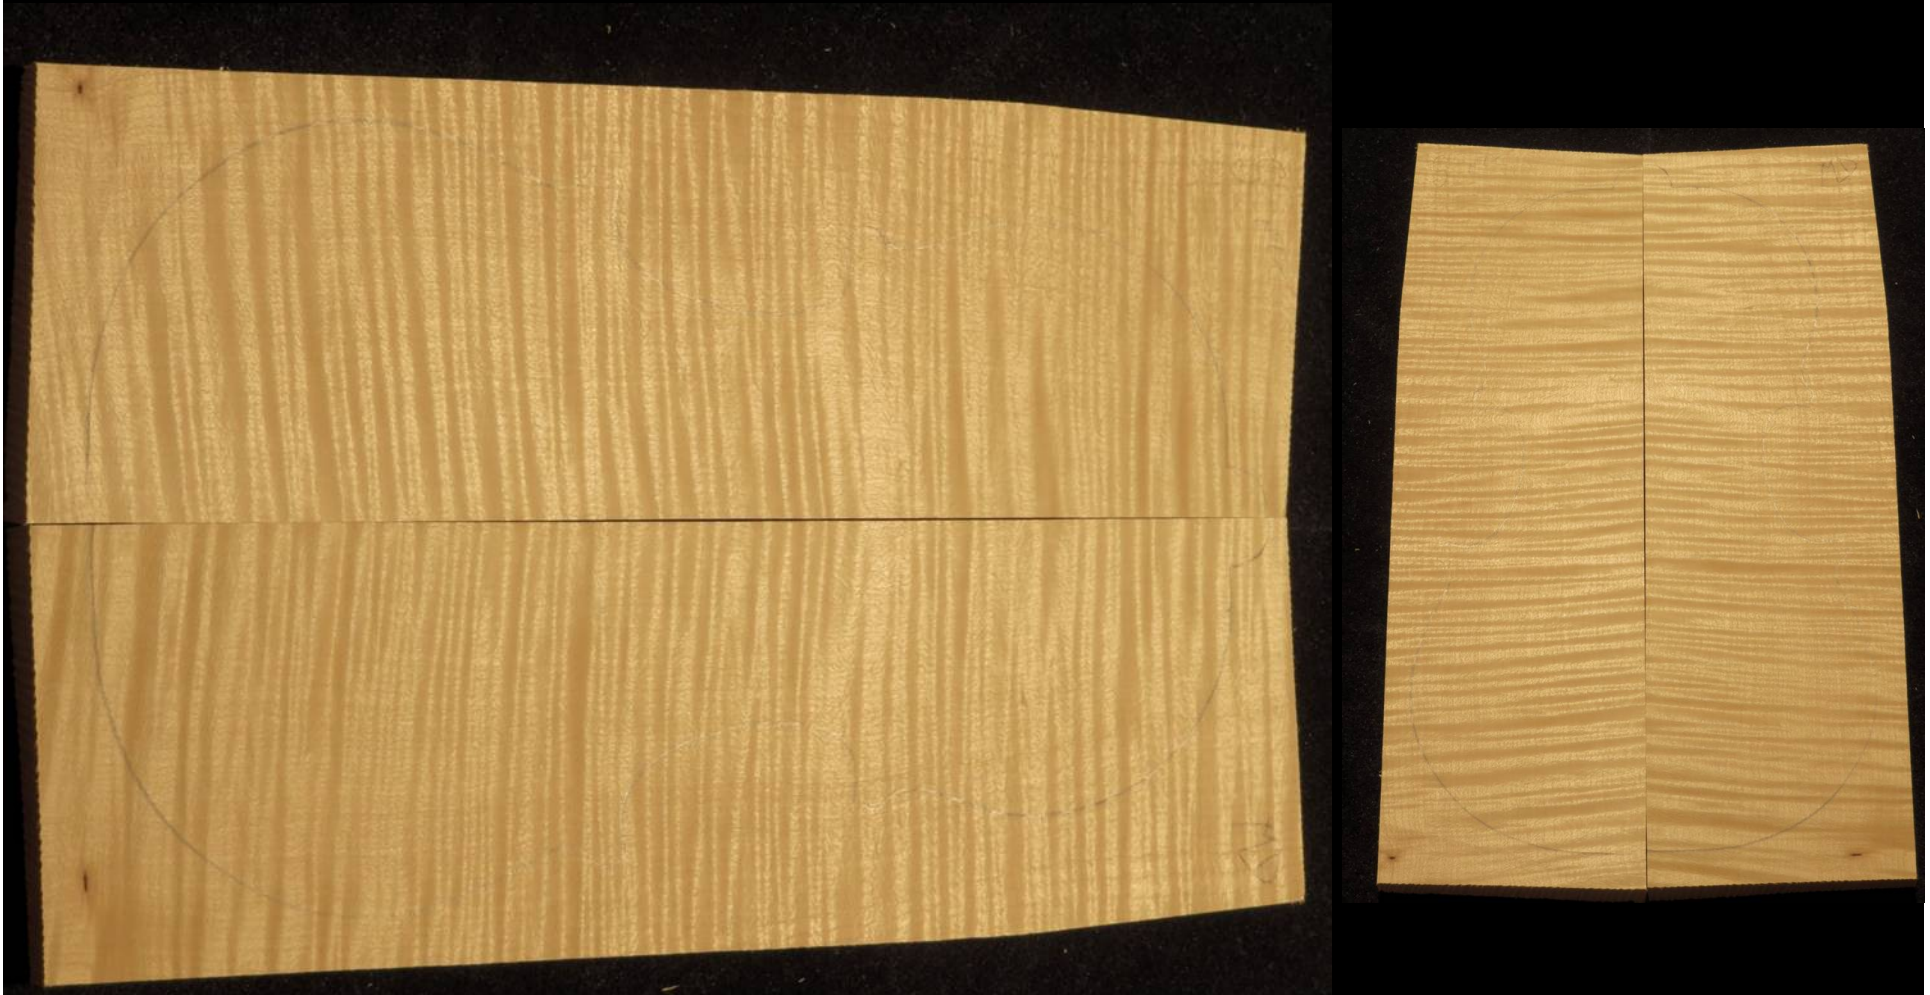

Violon Choix S - année 2024

Prix : 155 € HTVA (fond,manche,éclisses)

Réf **MD** - pièce **N°27**