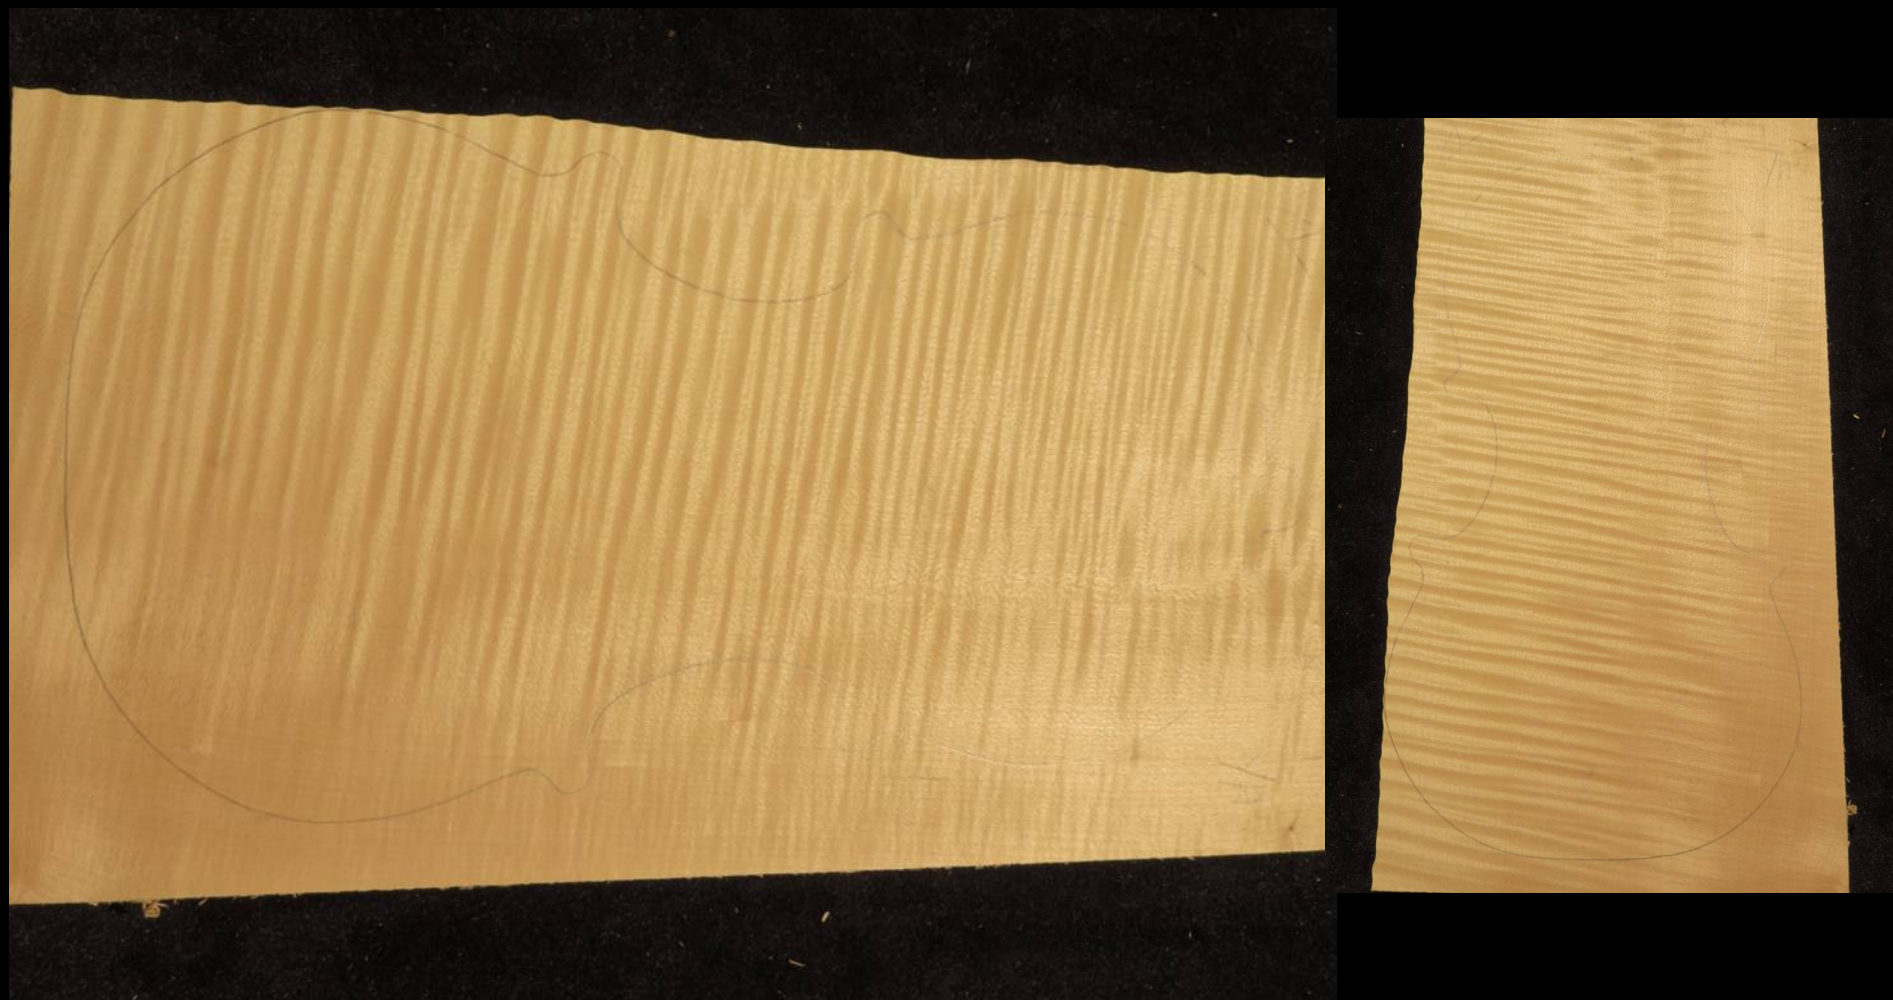

Violon (une pièce) Choix 1 - année 2020

Prix : 158 € HTVA (fond,manche,éclisses)

Réf **YA** - pièce **N°5p**