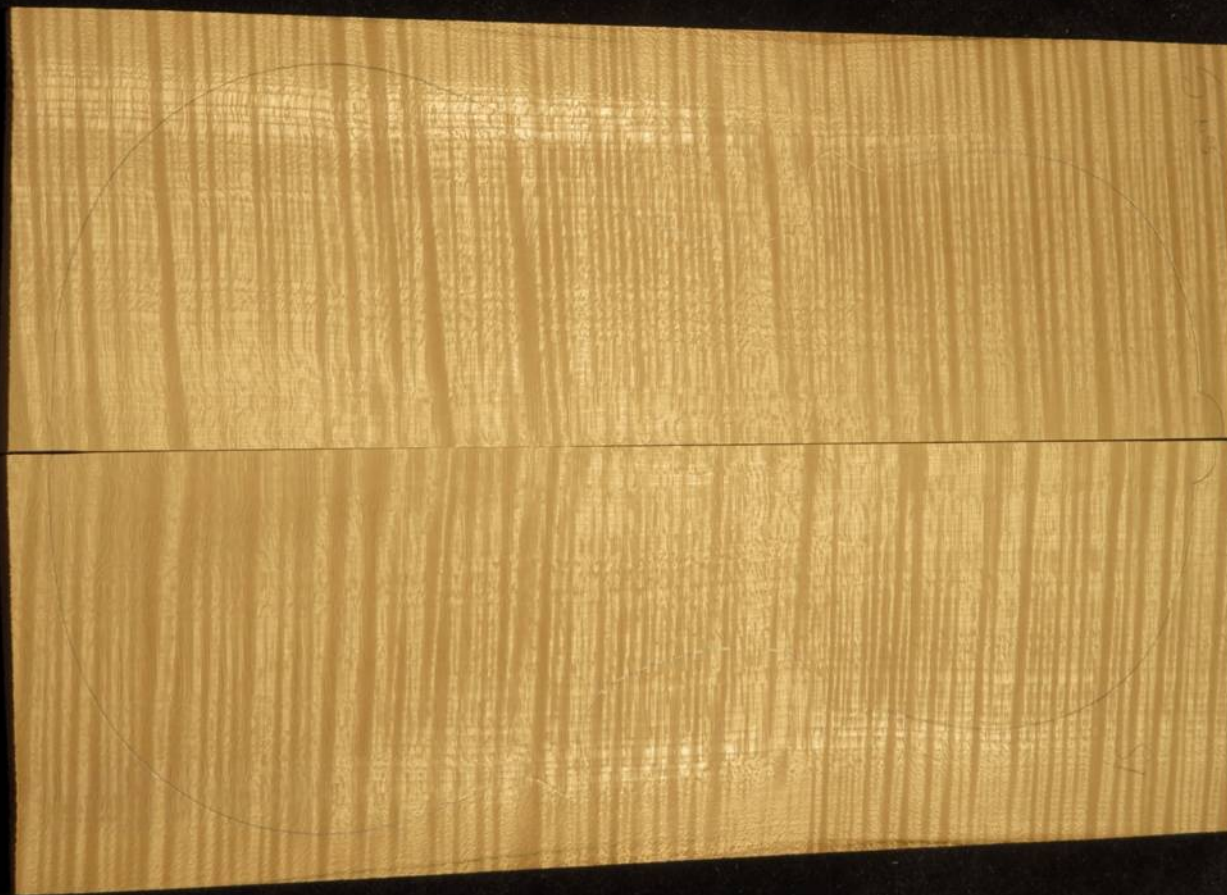

**Prix : 175 €** HTVA (fond,manche,éclisses)

Réf **SI** - pièce **N°4**

Alto Choix S - année 2024

**Prix : 175 €** HTVA (fond,manche,éclisses)

Réf **SI** - pièce **N°5**

Alto Choix S - année 2024

**Prix : 175 € HTVA** (fond,manche,éclisses)